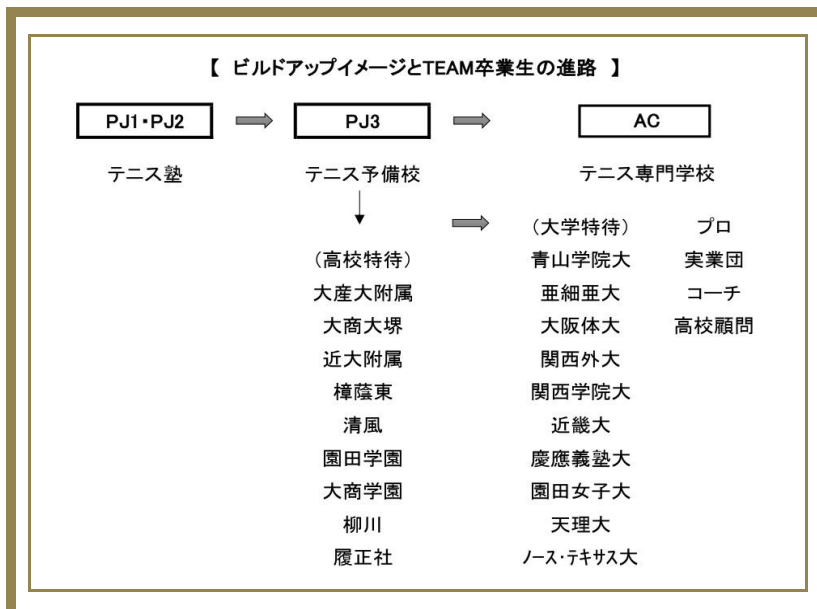

有限会社バーテックス
河内庭球倶楽部
Kawachi Tennis Club